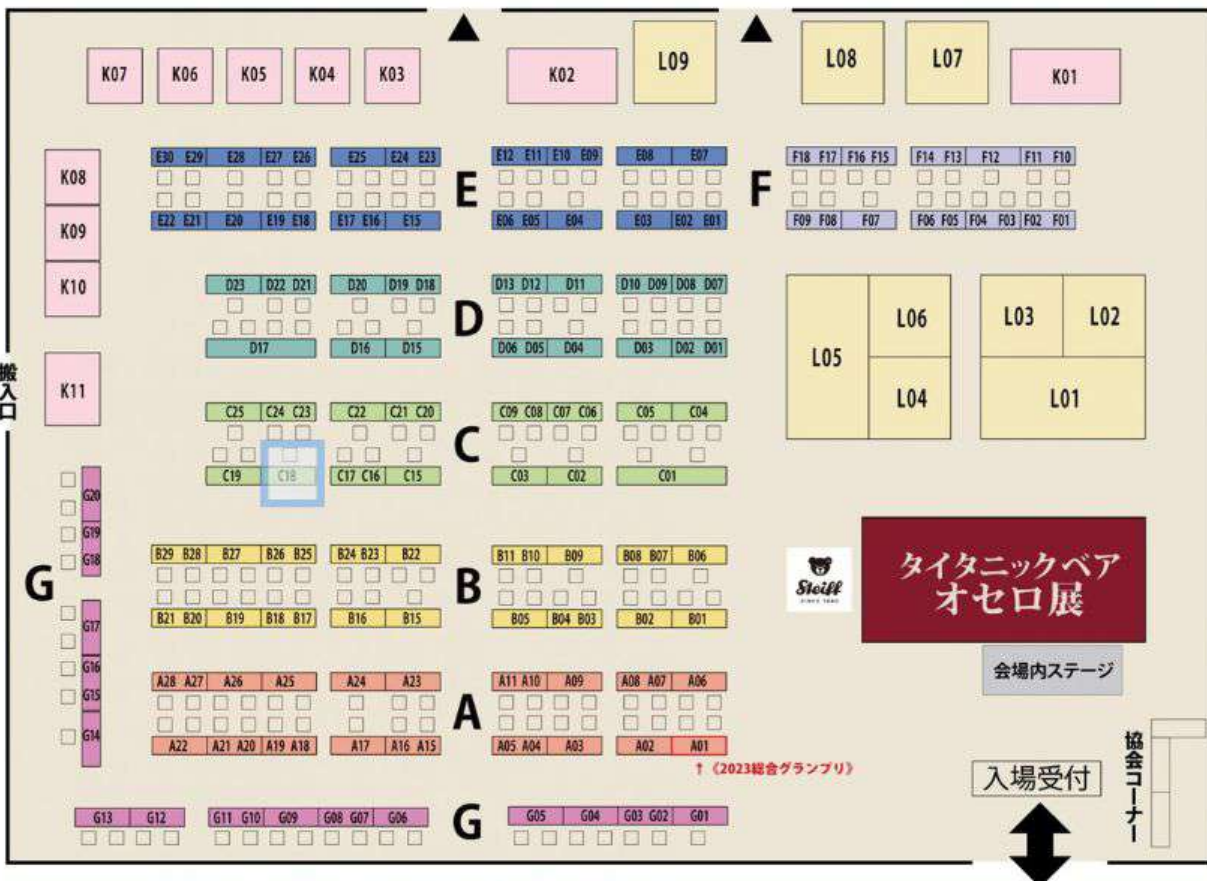

# 会場配置図

### 羽田空港第3ターミナル2階 直結！

- 東京モノレール羽田空港第3ターミナル駅
- 京急空港線羽田空港第3ターミナル駅

羽田空港第3ターミナル2階の国際線到着ロビー及び京浜急行・東京モノレールの「羽田空港第3ターミナル」駅から2階「連絡通路」にてエアポートガーデンに直結しています。

こちらのQRコードをスマートフォンで読み取ってください。  
 写真付きの行き方をご覧いただけます→

## 第2会場案内図 | 羽田エアポートガーデン1F ベルサール羽田空港

### ご案内

左に掲載の案内図は初日19日(土)の基本レイアウトです。  
 2日目20日(日)はEエリアとG1〜13のテーブルは撤去いたします。  
 ※一部テーブルは出展者の入れ替えを行います。ご来場の際はご注意ください。

C18 Fairy Saddle