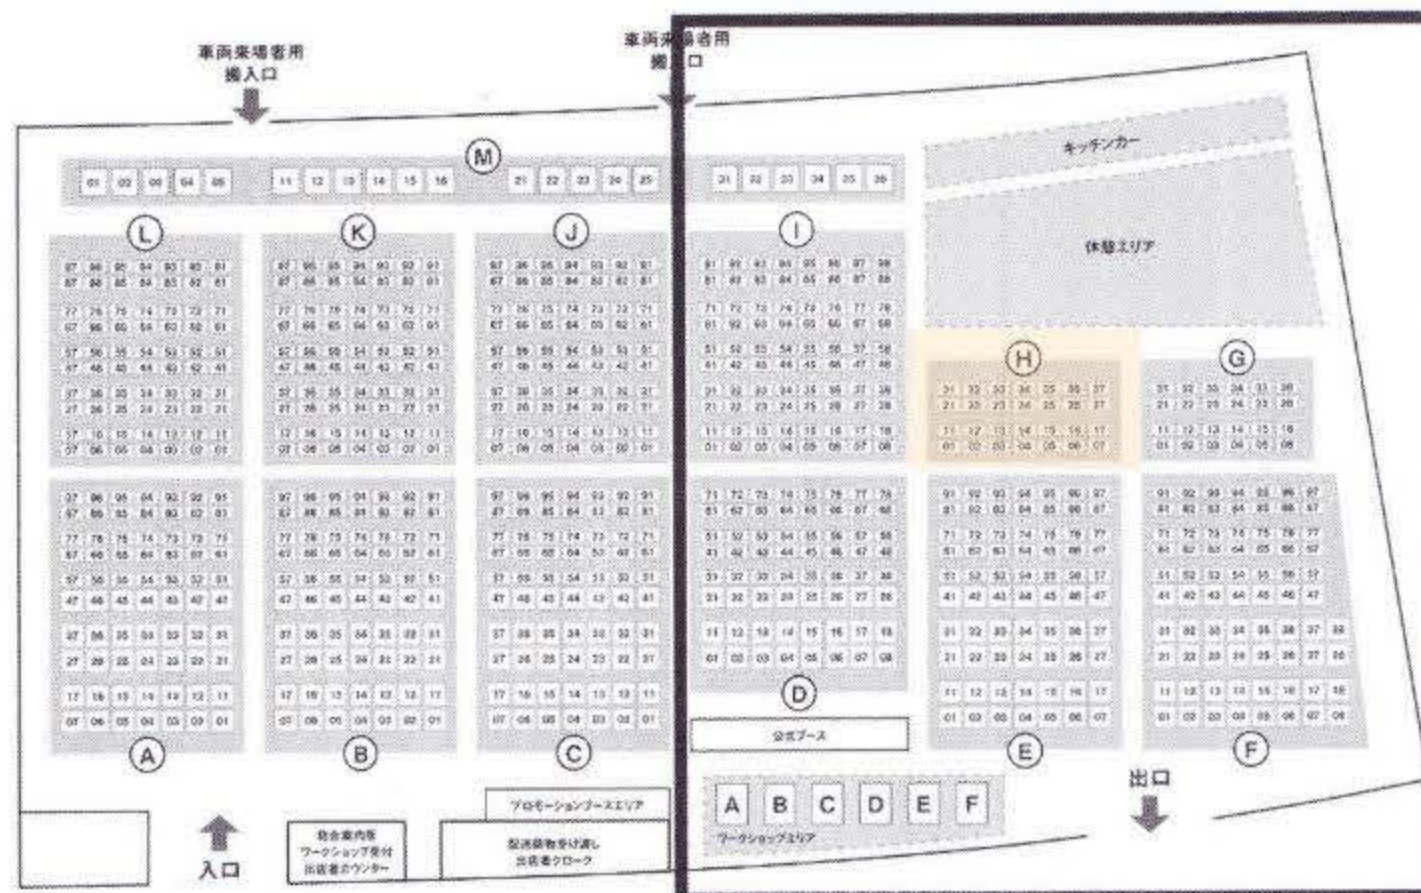

ヨコハマハンドメイドマルシェ秋2021
会場レイアウト図
[パシフィコ横浜 A・Bホール]

車両来場者用
搬入口